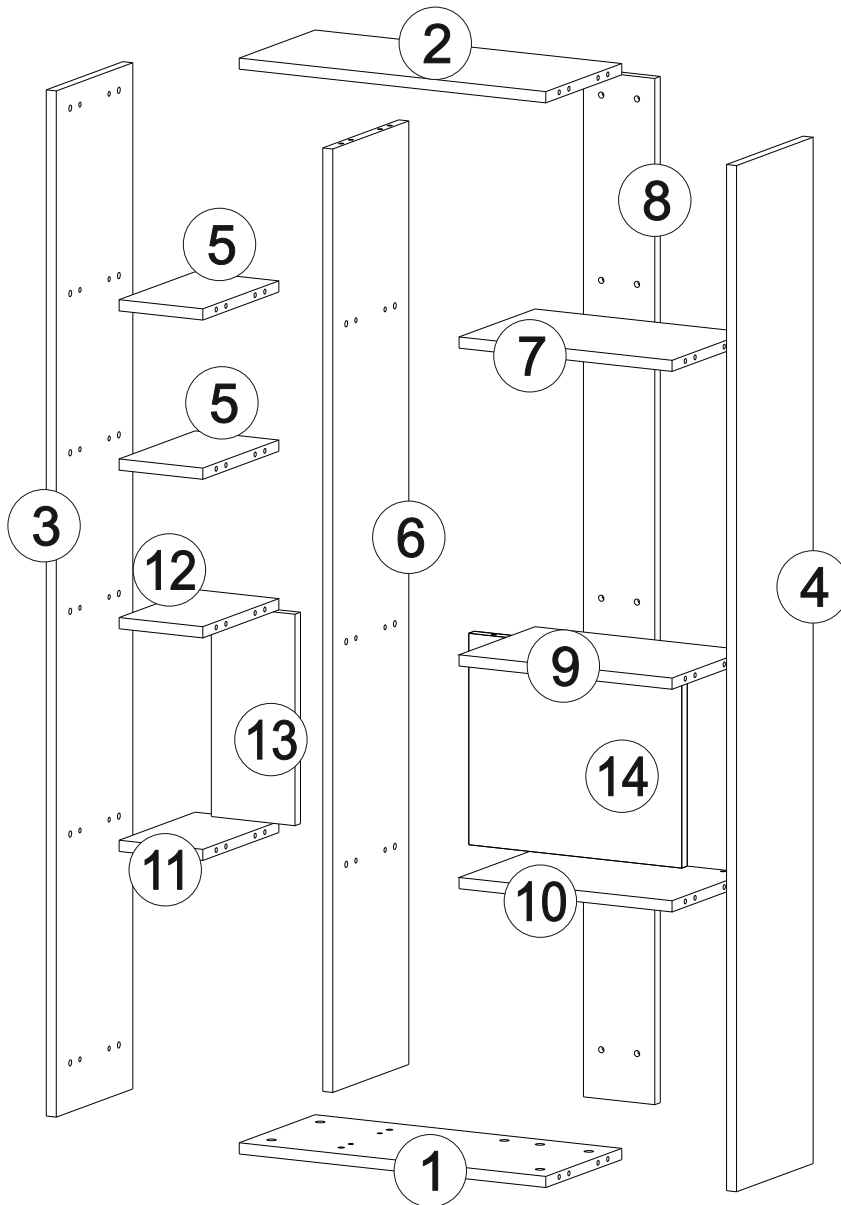

DEMONTE PARÇALAR

DİSASSEMBLED PARTS