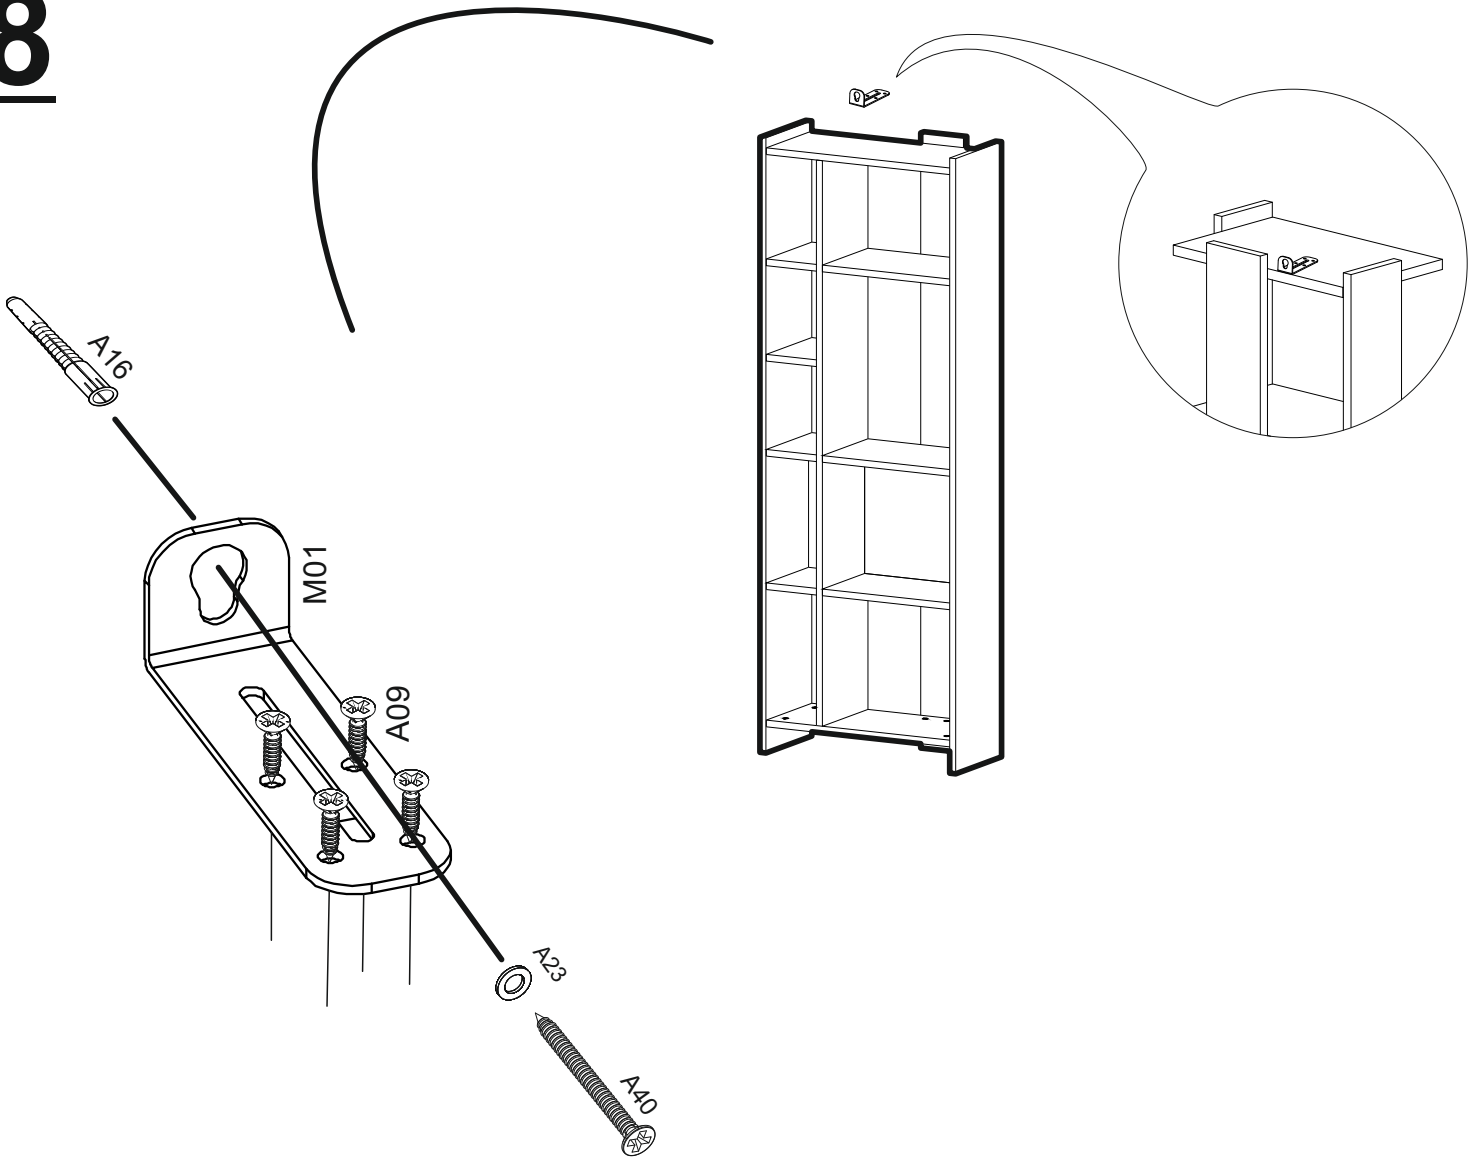

**DİKKAT!**

Dübel montajı öncesinde duvar tipini kontrol ediniz. Dübel çapıyla eşit çapta matkap ile duvar delinir. (08mm) Üniversal plastik dübel gene amaçlı kullanımı sağlar. 2 aşamalı montaj gerektirir. Montaj yapılacak duvar tipine göre dübel değişiklik gösterebilir.