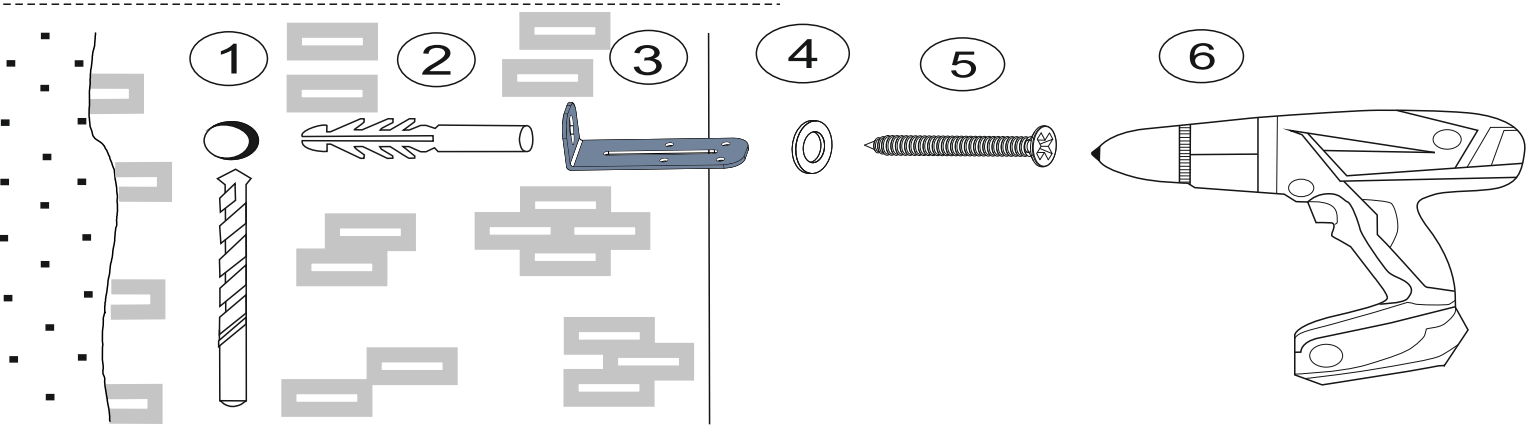

**DİKKAT!**

Dübel montajı öncesinde duvar tipini kontrol ediniz. Dübel çapıyla eşit çapta matkap ile duvar delinir. (08mm) Üniversal plastik dübel gene amaçlı kullanımı sağlar. 2 aşamalı montaj gerektirir. Montaj yapılacak duvar tipine göre dübel değişiklik gösterebilir.