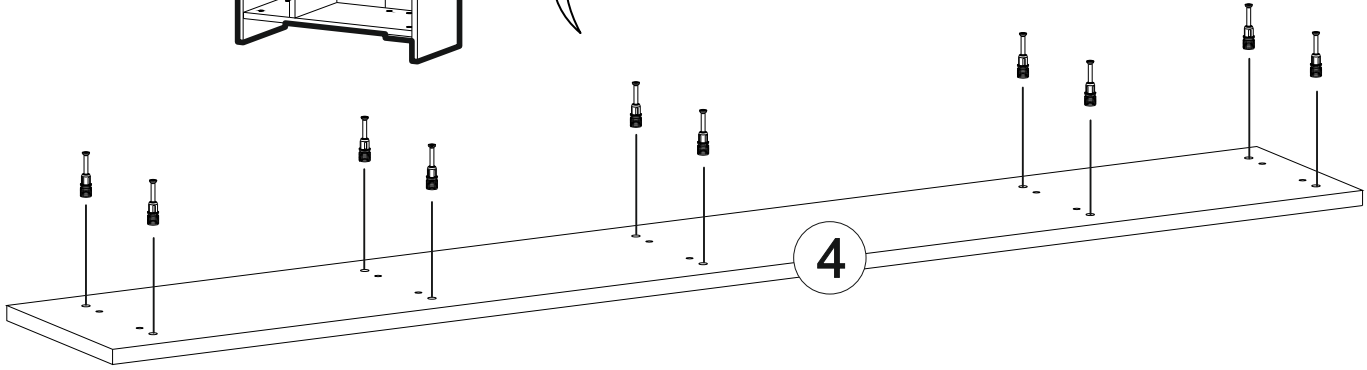

**DİKKAT!**

Dübel montajı öncesinde duvar tipini kontrol ediniz. Dübel çapıyla eşit çapta matkap ile duvar delinir. (08mm) Üniversal plastik dübel gene amaçlı kullanımı sağlar. 2 aşamalı montaj gerektirir. Montaj yapılacak duvar tipine göre dübel değişiklik gösterebilir.