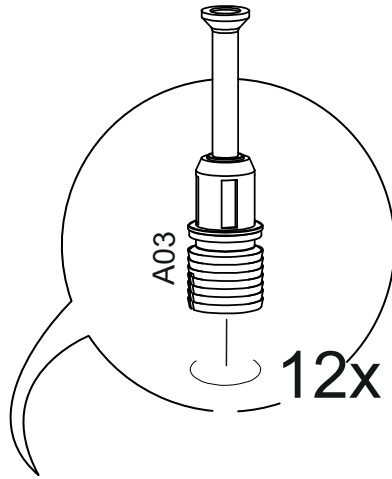

**DİKKAT!**

Dübel montajı öncesinde duvar tipini kontrol ediniz. Dübel çapıyla eşit çapta matkap ile duvar delinir. (08mm) Üniversal plastik dübel gene amaçlı kullanımı sağlar. 2 aşamalı montaj gerektirir. Montaj yapılacak duvar tipine göre dübel değişiklik gösterebilir.