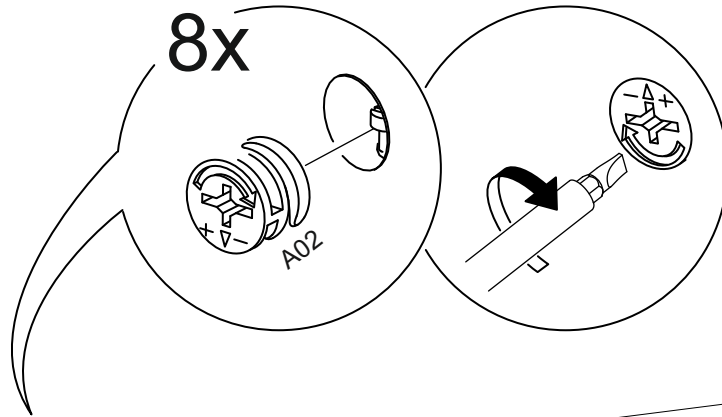

**DİKKAT!**

Dübel montajı öncesinde duvar tipini kontrol ediniz. Dübel çapıyla eşit çapta matkap ile duvar delinir. (08mm) Üniversal plastik dübel gene amaçlı kullanımı sağlar. 2 aşamalı montaj gerektirir. Montaj yapılacak duvar tipine göre dübel değişiklik gösterebilir.