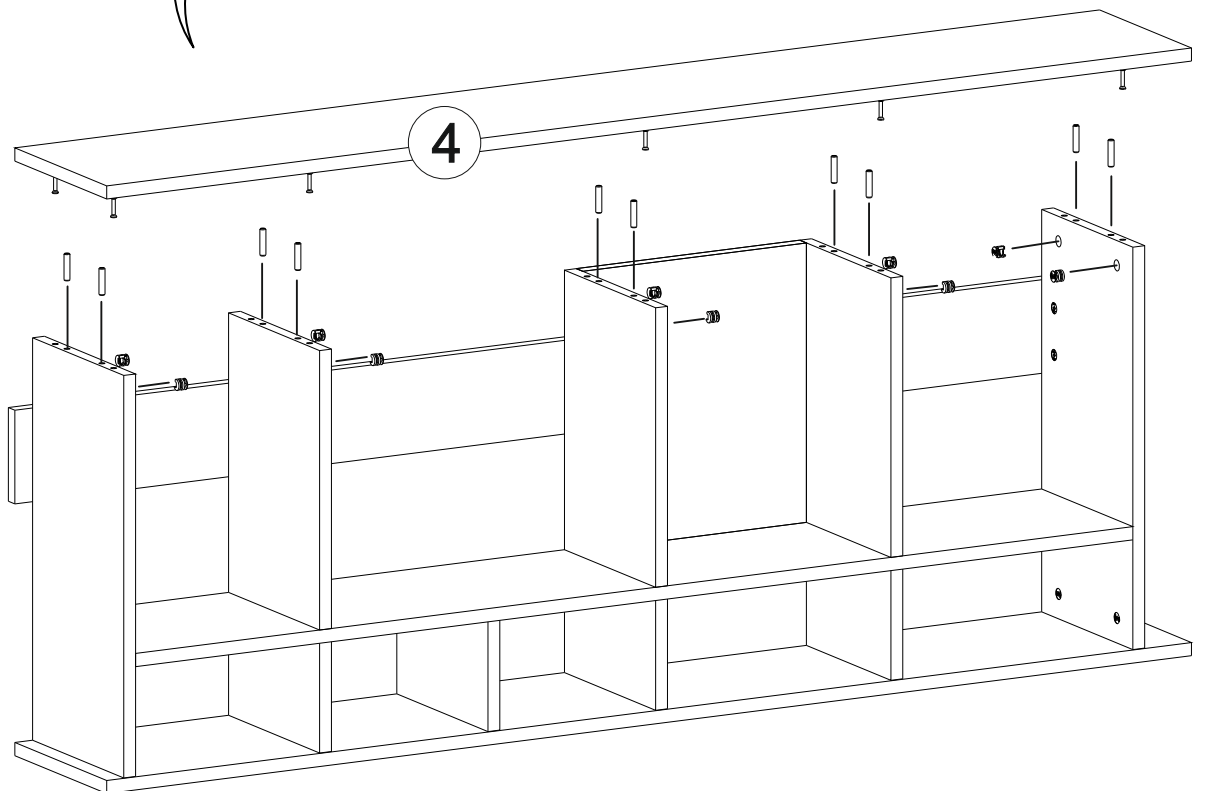

**DİKKAT!**

Dübel montajı öncesinde duvar tipini kontrol ediniz. Dübel çapıyla eşit çapta matkap ile duvar delinir. (08mm) Üniversal plastik dübel gene amaçlı kullanımı sağlar. 2 aşamalı montaj gerektirir. Montaj yapılacak duvar tipine göre dübel değişiklik gösterebilir.